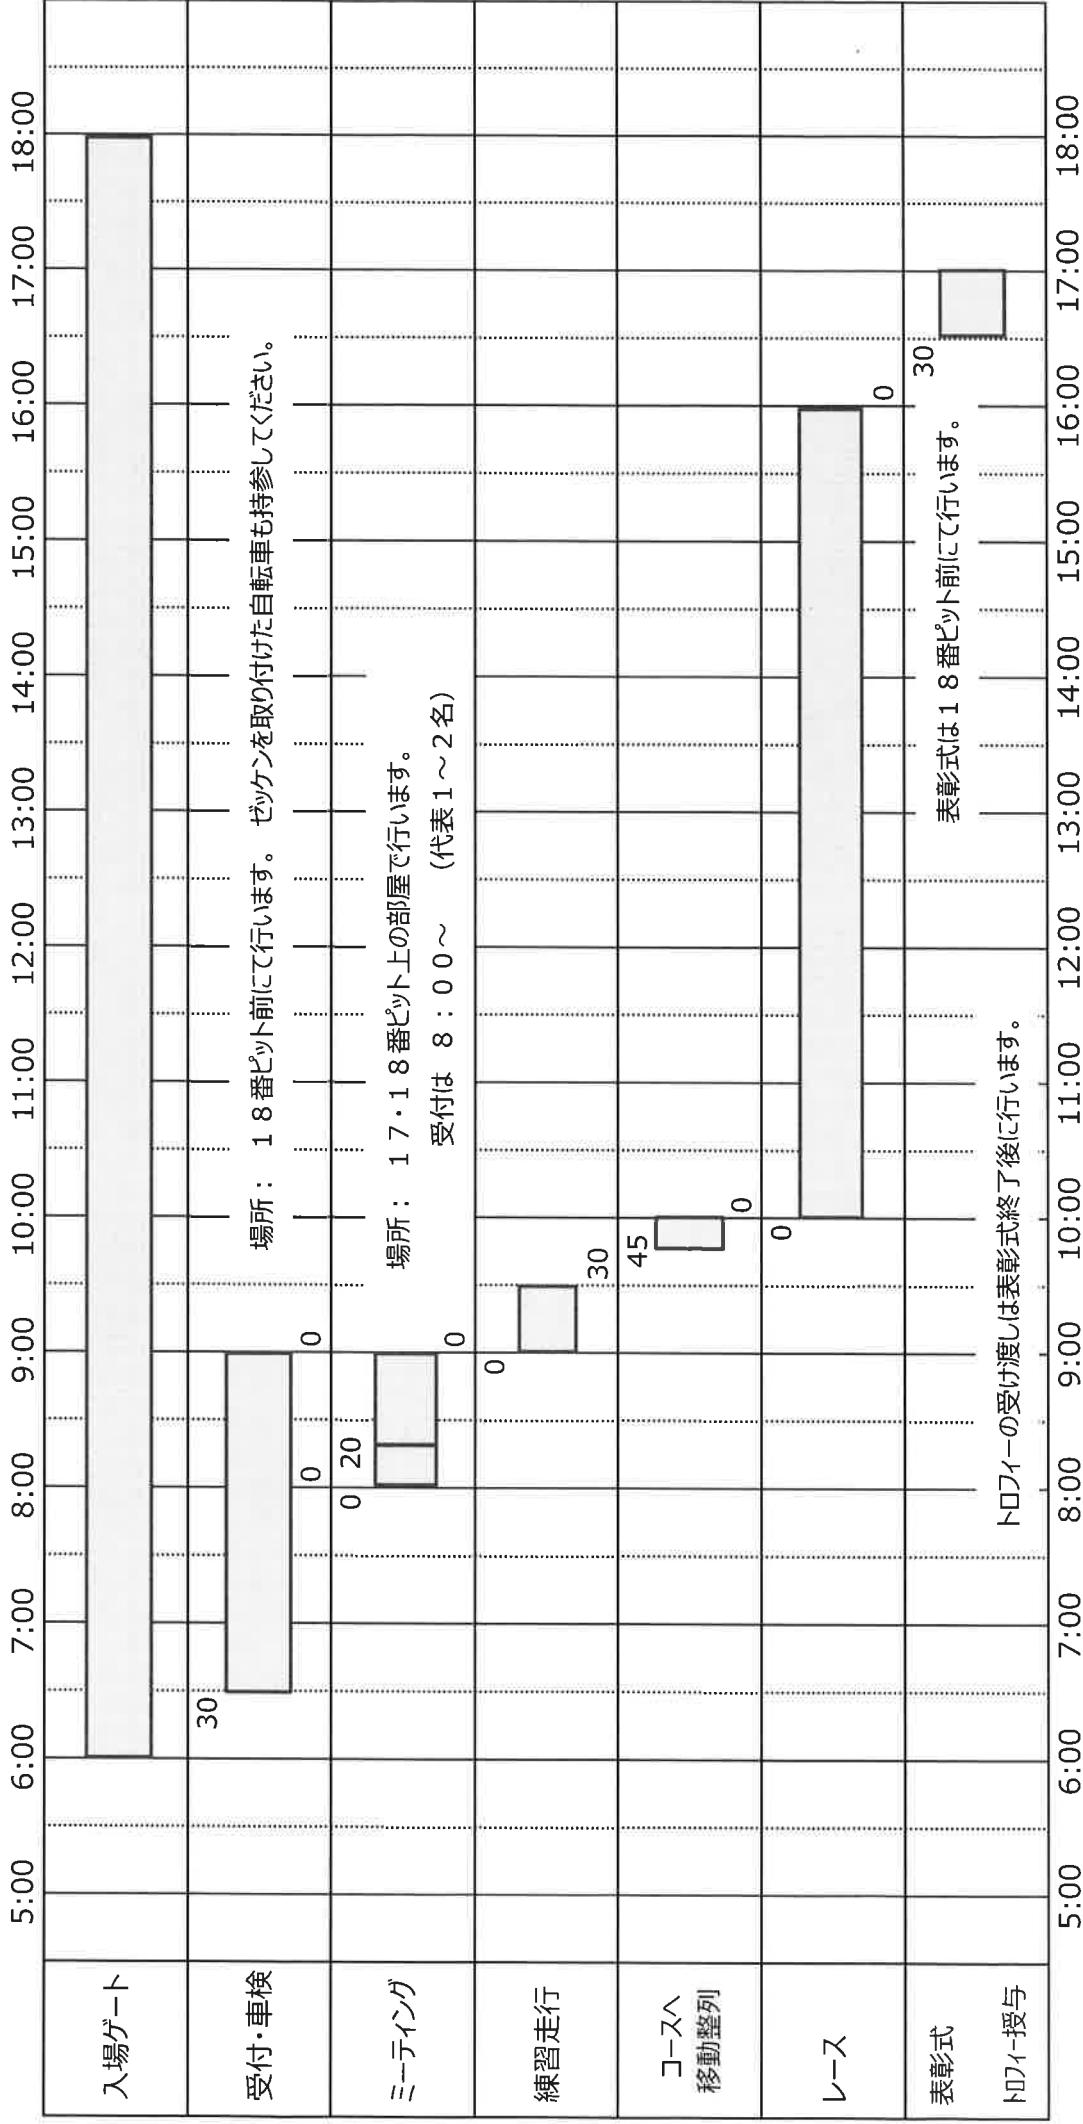

第10回ままぢやりGP in OKAYAMA International Circuit

開催日：2019年1月20日（日）

※搬入車両はピット内への荷物等の搬入後、速やかに車両をCパドック等へ移動させてください。ピット前（Bパドック等）に車両を留置きすることはできません。
 ※レース終了後のBパドックへの搬入車両の入場は 16:20 より可能とします。